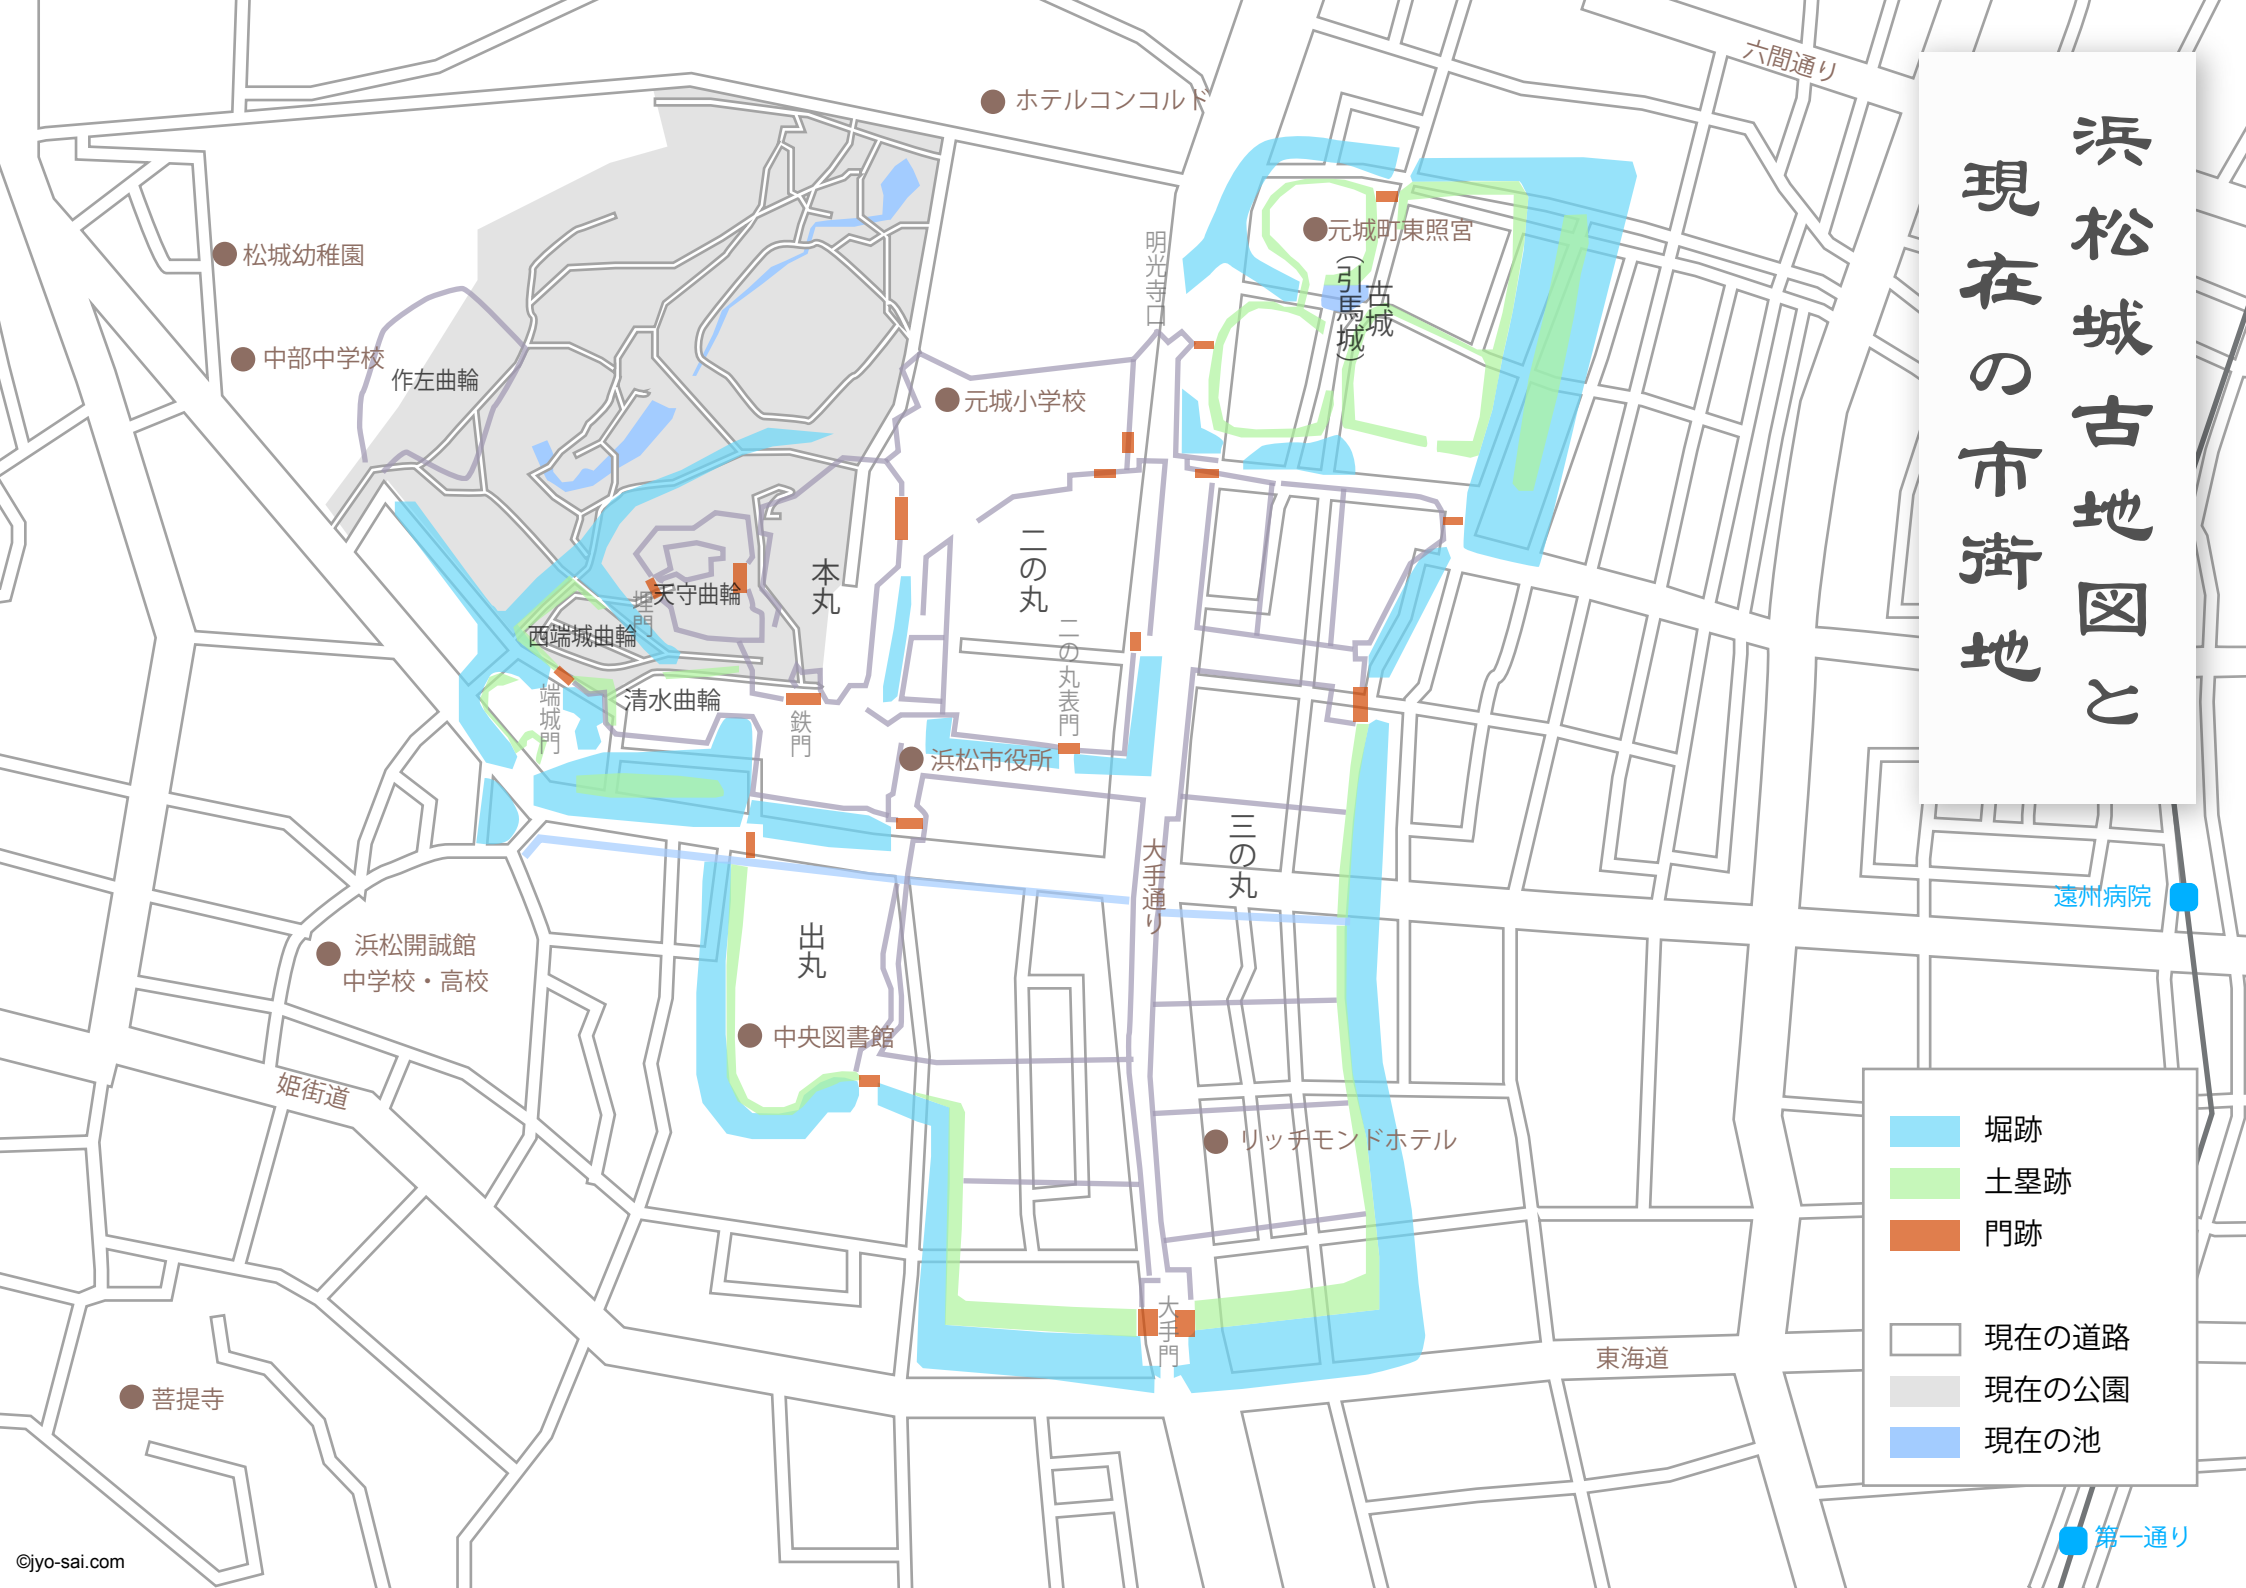

浜松城古地図と 現在の市街地

■	堀跡
■	土塁跡
■	門跡
	現在の道路
	現在の公園
■	現在の池

遠州病院

第一通り

● ホテルコンコルド

● 松城幼稚園

● 中部中学校

● 元城小学校

● 元城町東照宮

● 浜松開誠館
中学校・高校

● リッチモンドホテル

● 菩提寺

● 中央図書館

● 浜松市役所